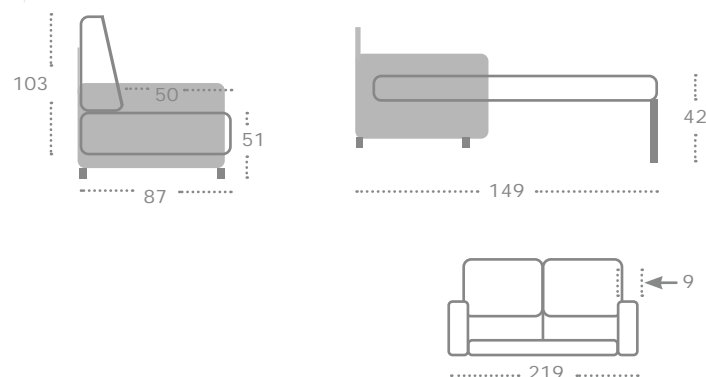

COLMAR

Sistema italiano. El modelo COLMAR presenta un mecanismo con una sencilla apertura de un solo paso. Un sofá de 4 plazas que ocupa lo mismo que un modelo de sistema italiano de 3 plazas. Cama de 140 x 190 en sentido horizontal con un colchón independiente al asiento. Se sirve con los brazos desmontados para facilitar los traslados.

Italian system. The COLMAR model features a simple one-step opening mechanism. A 4-seater sofa that takes up the same space as a 3-seater Italian system model. It includes a 140 x 190 cm horizontal bed with a mattress independent from the seat. It is delivered with detachable armrests to facilitate transport.

3 años
3 años de garantía
3 years warranty on core

Estructura fabricada con tubo de acero
Structure made with steel tubing

12/14±1

Altura del colchón, cm
Height to the center of the mattress

HR (Asiento Airdream de alta densidad)
HR (High-Density Airdream Seat)

*2 plazas (cama de 140x190)

Otras medidas consultar

*2 places (140x190 cm bed)

For other sizes, please inquire.