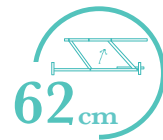

MÁLAGA UP

30 cm

Altura en
reposito con
base
Height at rest
with base

62 cm

Altura en
elevado con base
Height when
raised

Asa que facilita la elevación, a juego con el tejido.
Handle that facilitates lifting, matching the fabric.

GRANADA UP

30 cm

Altura en
reposito con
base
Height at rest
with base

62 cm

Altura en
elevado con base
Height when
raised

Asa que facilita la elevación, a juego con el tejido.
Handle that facilitates lifting, matching the fabric.