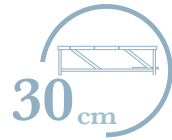

MÁLAGA UP

30 cm

Altura en
reposito con
base
Height at rest
with base

62 cm

Altura en
elevado con base
Height when
raised

Asa que facilita la elevación, a juego con el tejido.
Handle that facilitates lifting, matching the fabric.

GRANADA UP

30 cm

Altura en
reposito con
base
Height at rest
with base

62 cm

Altura en
elevado con base
Height when
raised

Asa que facilita la elevación, a juego con el tejido.
Handle that facilitates lifting, matching the fabric.