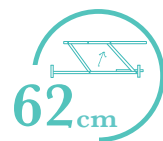

MÁLAGA UP

30 cm

Altura en
reposito con
base
Height at rest
with base

62 cm

Altura en
elevado con base
Height when
raised

Asa que facilita la elevación, a juego con el tejido.
Handle that facilitates lifting, matching the fabric.

GRANADA UP

30 cm

Altura en
reposito con
base
Height at rest
with base

62 cm

Altura en
elevado con base
Height when
raised

Asa que facilita la elevación, a juego con el tejido.
Handle that facilitates lifting, matching the fabric.