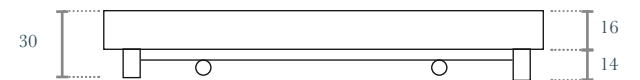

MÁLAGA UP

30 cm

Altura en
reposito con
base
Height at rest
with base

62 cm

Altura en
elevado con base
Height when
raised

Asa que facilita la elevación, a juego con el tejido.
Handle that facilitates lifting, matching the fabric.

GRANADA UP

30 cm

Altura en
reposito con
base
Height at rest
with base

62 cm

Altura en
elevado con base
Height when
raised

Asa que facilita la elevación, a juego con el tejido.
Handle that facilitates lifting, matching the fabric.