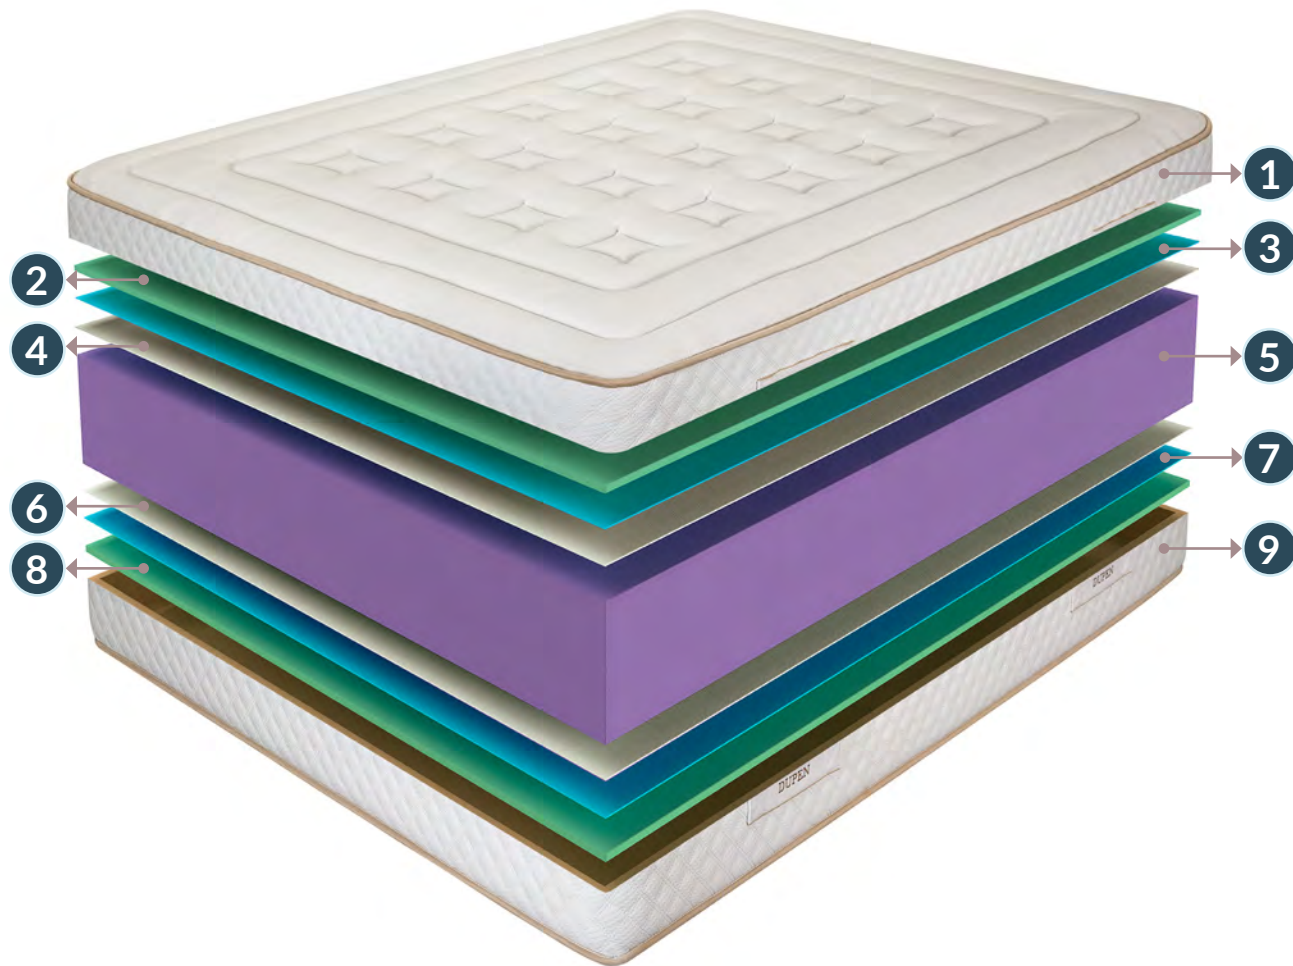

# SENSO

**5 años**  
5 años garantía  
NÚCLEO  
5 years warranty  
on core

**25±1**  
Altura del  
COLCHÓN, cm  
Height to the center  
of the mattress.

**2 caras**  
Colchón a  
2 CARAS  
Double sided

**firmeza  
firme**  
Firmeza  
FIRME  
Firmness Firm

Protección  
ignífuga  
Fire protection

Antiácaros  
Antichinches  
Anti-mite

Opción  
Sistema Gemelo  
Option Twin system

**MADE IN  
GREEN**

Colchones | **Visco**  
Airdream Mattress

- |   |   |   |               |
|---|---|---|---------------|
|    | Tejido ignífugo<br><i>Flame-retardant fabric</i>                              | 1 | TAPA SUPERIOR |
|    | Airdream®<br>de alta densidad<br><i>High density Airdream® foam</i>           | 2 |               |
|    | Viscoelástica<br>de alta densidad<br><i>High density memory foam</i>          | 3 |               |
|    | Fibra<br>hipoalérgica<br><i>Natural fibers</i>                                | 4 |               |
| <hr/>   |   |   |               |
|    | Núcleo Airdream®<br>de alta densidad<br><i>High density Airdream® HR foam</i> | 5 | NÚCLEO        |
| <hr/>   |   |   |               |
|    | Fibra<br>hipoalérgica<br><i>Natural fibers</i>                                | 6 | TAPA INFERIOR |
|   | Viscoelástica<br>de alta densidad<br><i>High density memory foam</i>          | 7 |               |
|  | Airdream®<br>de alta densidad<br><i>High density Airdream® foam</i>           | 8 |               |
|  | Tejido ignífugo<br><i>Flame-retardant fabric</i>                              | 9 |               |

### NÚCLEO AIRDREAM®

HIGH DENSITY AIRDREAM® HR FOAM

Espumaciones técnicas de poro abierto para mayor transpirabilidad. Ofrecen un confort estable. Son utilizadas en acolchados y como núcleos.

Technical open-cell foams for greater breathability. They offer stable comfort and are used in padding and as cores.