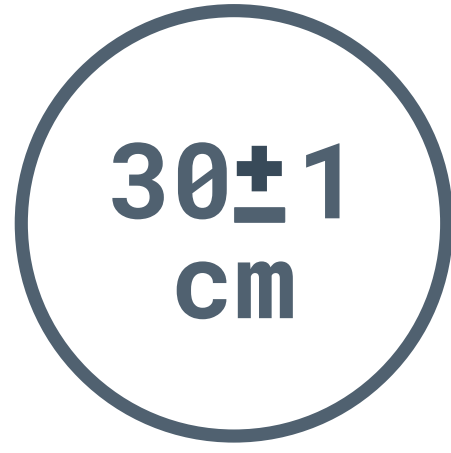

# Modelo IONIC BALANCE

**DUPEN**  
Duerme bien, vive mejor.

5 años de garantía

Altura del colchón

Colchón a 1 cara

Firmeza firme