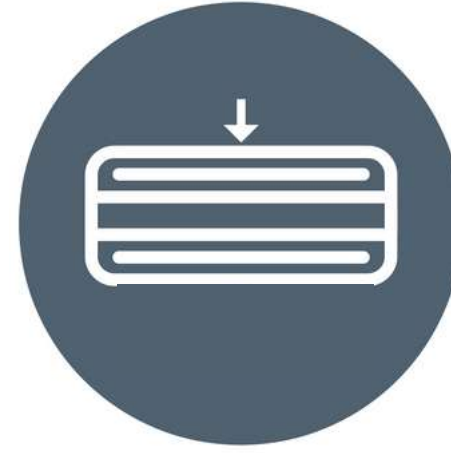

# Modelo IONIC BALANCE

**DUPEN**  
Duerme bien, vive mejor.

5 años de garantía

Altura del colchón

Colchón a 1 cara

Firmeza firme

Núcleo con Pocket Tech Box 7 zonas de firmeza, con doble tratamiento térmico para evitar la corrosión utilizando el 55% del acero reciclado.

El viscocarbono termosensible de alta densidad ofrece todas las ventajas de este material de última generación ayudando a liberar la electricidad estática del cuerpo y puntos de presión.