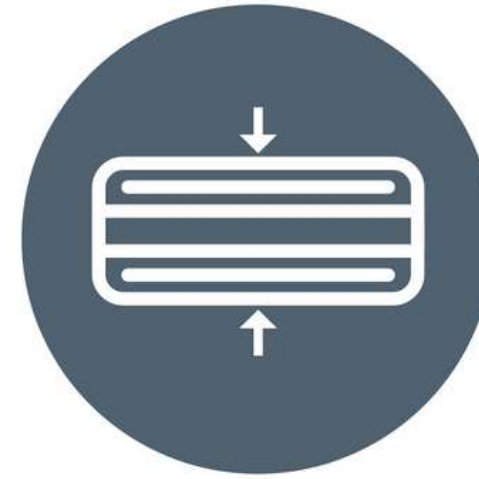

Modelo DUPEN GOLD

DUPEN
Duerme bien, vive mejor.

10 años de garantía

Altura del colchón

Colchón a 2 caras

Firmeza medio

Materiales de alta calidad

El colchón DUPEN GOLD es un modelo único de alta gama y exclusivo, creado con los mejores productos naturales como el algodón natural reciclado y la lana natural reciclada combinado con una carcasa especial de muelles ensacados con box perimetral con 7 zonas de firmeza y una segunda carcasa de micromuelles ensacados.

Su componente estrella: HRQ, capaz de disminuir la capacidad de alivio de la presión durante el descanso gracias a su espuma de alta resiliencia.

Los muelles ensacados y rellenos naturales se mantienen en su lugar a través del colchón con nuestro exclusivo capitonado artesanal. Además, ofrece un componente estrella como la espuma HRQ para garantizar un sueño reparador.

Incluye seis asas horizontales bordadas en medidas superiores a 120 cm de ancho para facilitar el volteo del colchón.

TAPA SUPERIOR

Tejido Viscosa gran lujo

HRQ

Algodón natural reciclado

NÚCLEO

Núcleo Airdream® de alta densidad

Carcasa de micromuelles ensacados

Pocket Tech Box 7 zonas de firmeza con refuerzo perimetral

Núcleo Airdream® de alta densidad

TAPA INFERIOR

Lana natural reciclada

HRQ

Tejido Viscosa gran lujo